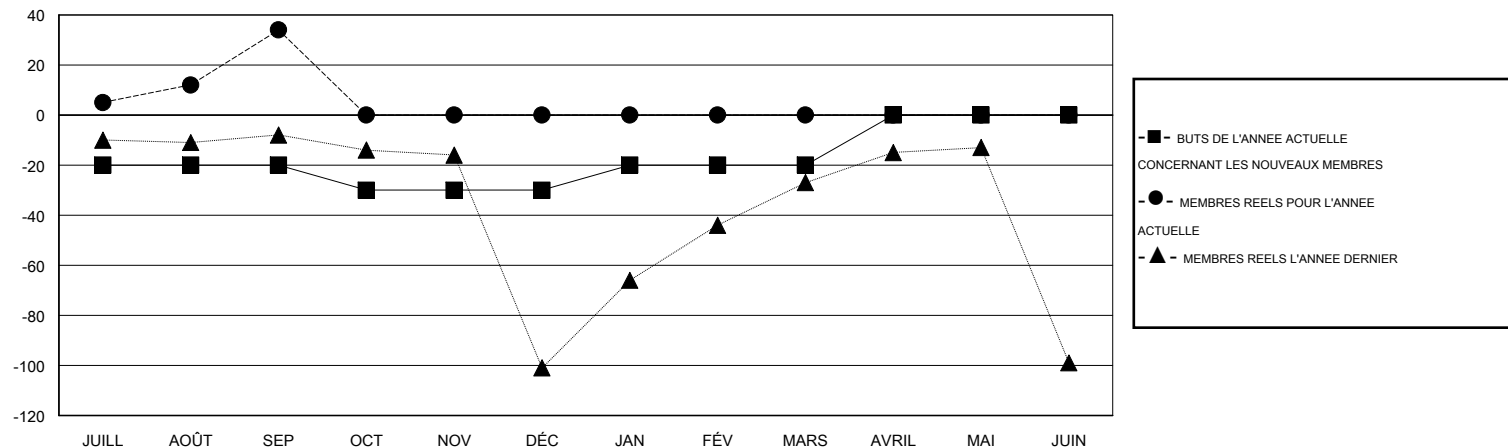

MONTHLY MEMBERSHIP PROGRESS REPORT

District 124

Results as of: 9/30/2014

GMT: MIKLOS HORVATH

LIEU ROMANIA

RC EME 4

Clubs					Membres				
RESULTATS POUR 2014-2015					RESULTATS POUR 2014-2015				
TRIMESTRE	BUT CONCERNANT LES NOUVEAUX CLUBS	NOUVEAUX CLUBS	CLUBS ANNULÉS	GAIN NET/PERTE NETTE	TRIMESTRE	BUT CONCERNANT LES NOUVEAUX MEMBRES	MEMBRES FONDATEURS ET NOUVEAUX AJOUTÉS	MEMBRES RADIÉS	GAIN NET/PERTE NETTE
JUILL/AOÛT/SEP	0	1	1	0	JUILL/AOÛT/SEP	-20	45	11	34
OCT/NOV/DÉC	1	0	0	0	OCT/NOV/DÉC	-10	0	0	0
JAN/FÉV/MARS	1	0	0	0	JAN/FÉV/MARS	10	0	0	0
AVRIL/MAI/JUIN	2	0	0	0	AVRIL/MAI/JUIN	20	0	0	0

BUTS ET NOUVEAUX CLUBS REELS - CUMULATIF

BUTS ET MEMBRES REELS - CUMULATIF

CLUBS RADIÉS: 1	8 CLUBS OF 58 ONT AJOUTE 1 OU PLUSIEURS NOUVEAUX MEMBRES	DISTRIBUTION PAR SEXE
		HOMME 741 (60.54%)
		FEMME 483 (39.46%)
MEMBRES RADIÉS	CLIQUER ICI POUR AVOIR LES DONNEES DE L'EVALUATION DE SANTE	MEMBRES D'UNITE FAMILIALE 135
DECEDE 0		CHEF DE FAMILLE 67
CLUB ANNULE 0		N'EST PAS CHEF DE FAMILLE 68
AUTRE 11		
TOTAL 11		