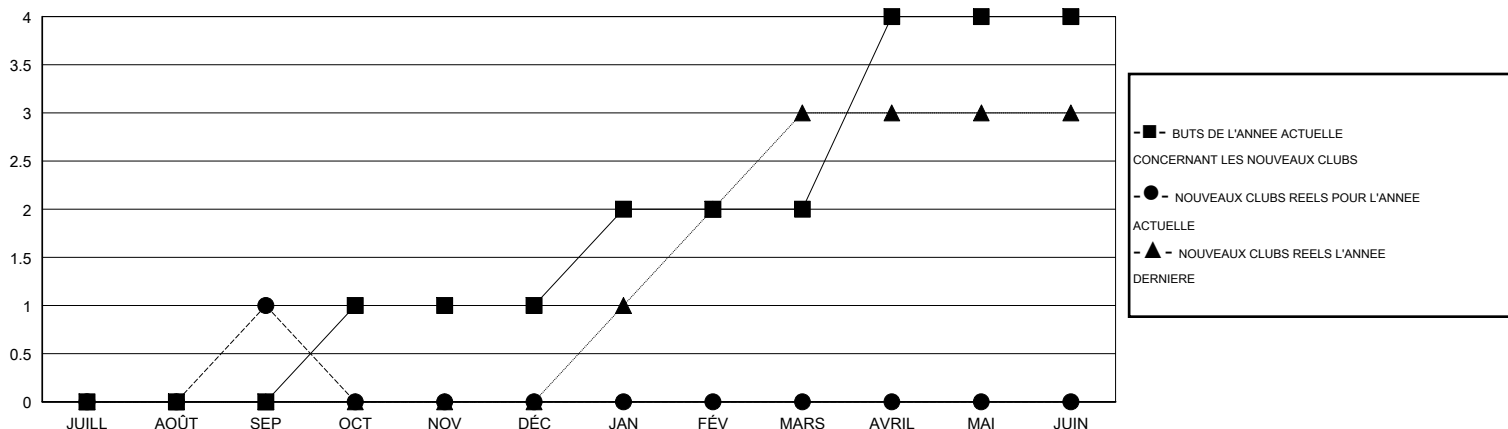

MONTHLY MEMBERSHIP PROGRESS REPORT

District 124

Results as of: 9/30/2014

GMT: MIKLOS HORVATH

LIEU ROMANIA

RC EME 4

Clubs					Membres				
RESULTATS POUR 2014-2015					RESULTATS POUR 2014-2015				
TRIMESTRE	BUT CONCERNANT LES NOUVEAUX CLUBS	NOUVEAUX CLUBS	CLUBS ANNULÉS	GAIN NET/PERTE NETTE	TRIMESTRE	BUT CONCERNANT LES NOUVEAUX MEMBRES	MEMBRES FONDATEURS ET NOUVEAUX AJOUTÉS	MEMBRES RADIÉS	GAIN NET/PERTE NETTE
JUILL/AOÛT/SEP	0	1	1	0	JUILL/AOÛT/SEP	-20	45	11	34
OCT/NOV/DÉC	1	0	0	0	OCT/NOV/DÉC	-10	0	0	0
JAN/FÉV/MARS	1	0	0	0	JAN/FÉV/MARS	10	0	0	0
AVRIL/MAI/JUIN	2	0	0	0	AVRIL/MAI/JUIN	20	0	0	0

BUTS ET NOUVEAUX CLUBS REELS - CUMULATIF

BUTS ET MEMBRES REELS - CUMULATIF

CLUBS RADIÉS: 1	8 CLUBS OF 58 ONT AJOUTE 1 OU PLUSIEURS NOUVEAUX MEMBRES	DISTRIBUTION PAR SEXE
		HOMME 741 (60.54%)
		FEMME 483 (39.46%)
MEMBRES RADIÉS	CLIQUER ICI POUR AVOIR LES DONNEES DE L'EVALUATION DE SANTE	MEMBRES D'UNITE FAMILIALE 135
DECEDE 0		CHEF DE FAMILLE 67
CLUB ANNULE 0		N'EST PAS CHEF DE FAMILLE 68
AUTRE 11		
TOTAL 11		